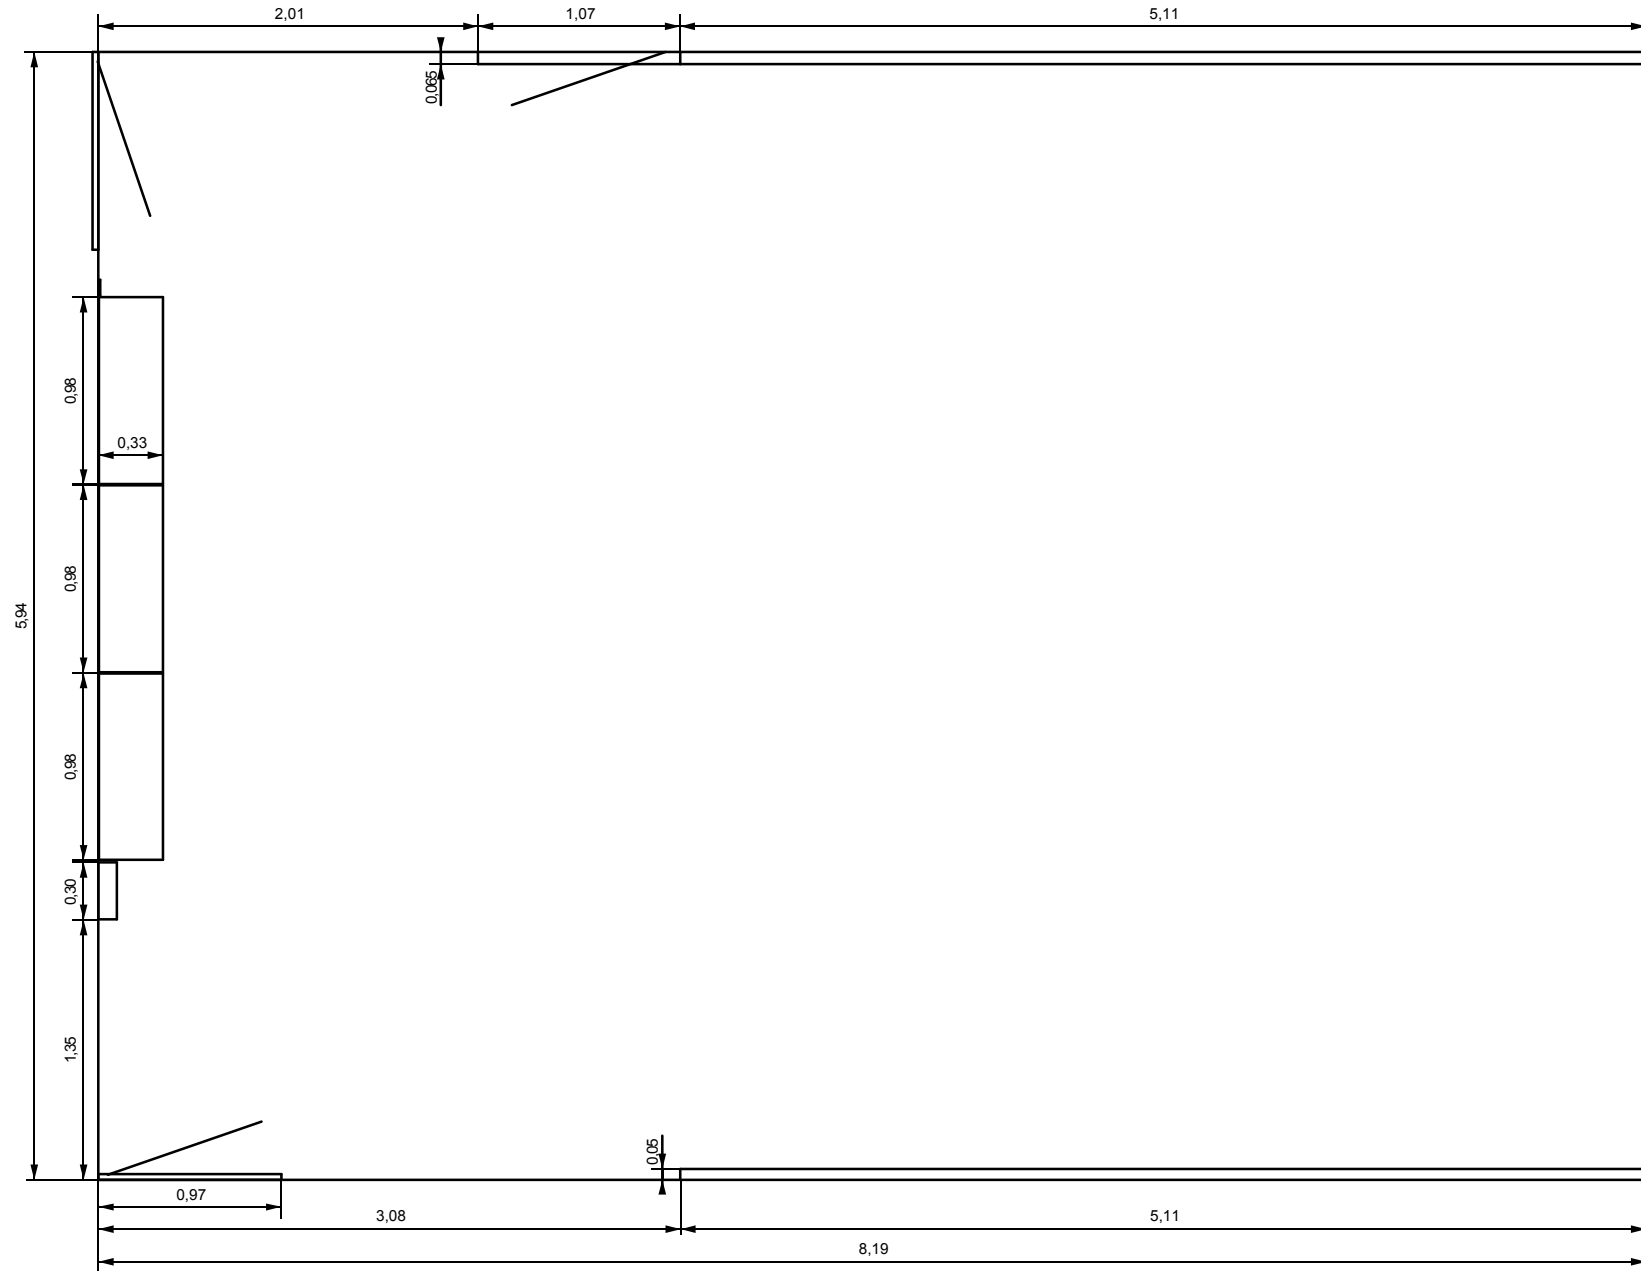

Flur

Fenster

->Alte Werkstatt

Maßstab	100.00%	Firma	RZL	Zeichner	Spike	Blatt	1-
Anderung	05.03.19	18:43	Titel		Neben3Raum		
Ausgabe	05.03.19	18:47					
Datei	neben3raum_2.T3001						